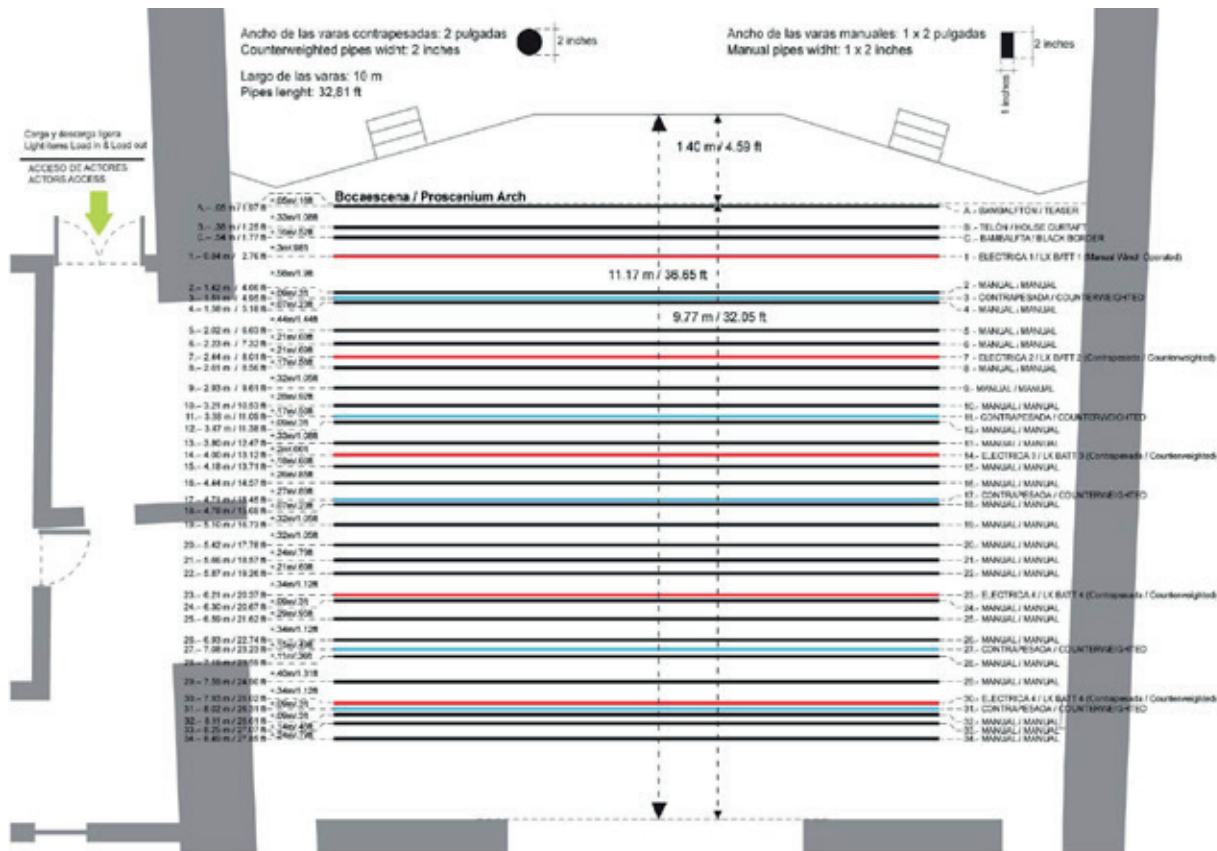

UBICACIÓN

Calz Independencia Sur S/N, La Aurora, 44460 Guadalajara, Jal.

PLANTA DEL TEATRO, PRIMER NIVEL

PLANTA DEL TEATRO, SEGUNDO NIVEL

PLANO DE ESCENARIO, PLANTA

PLANO DE ESCENARIO, CORTE FRONTAL

PLANO DE ESCENARIO, CORTE LATERAL

PLANO DE VARAS

PLANO DE VARAS, ELÉCTRICAS Y CALLES

PLANO DE VARAS LATERALES

PLANO DE TRAMPILLAS