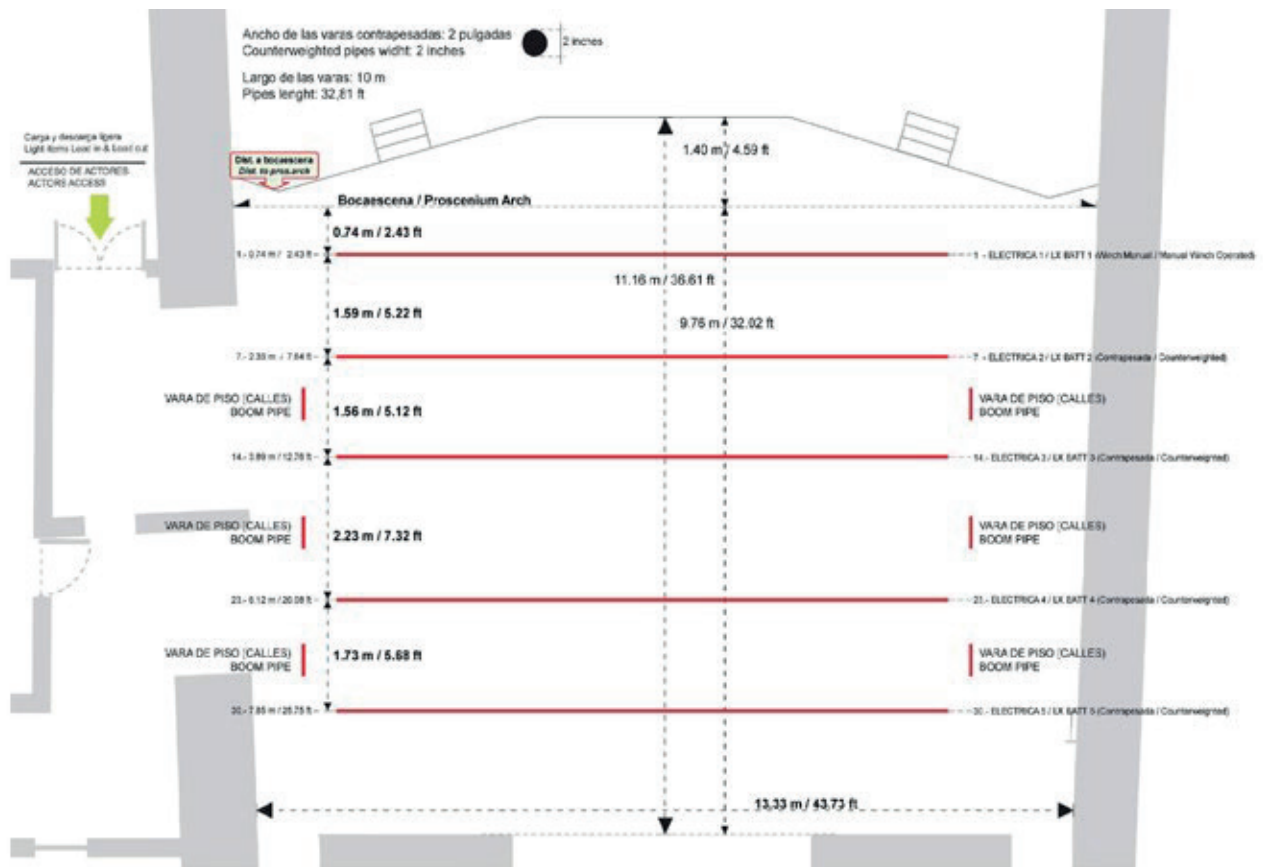

UBICACIÓN

Calz Independencia Sur S/N, La Aurora, 44460 Guadalajara, Jal.

PLANTA DEL TEATRO, PRIMER NIVEL

PLANTA DEL TEATRO, SEGUNDO NIVEL

PLANO DE ESCENARIO, PLANTA

PLANO DE ESCENARIO, CORTE FRONTAL

PLANO DE ESCENARIO, CORTE LATERAL

PLANO DE VARAS

PLANO DE VARAS, ELÉCTRICAS Y CALLES

PLANO DE VARAS LATERALES

PLANO DE TRAMPILLAS