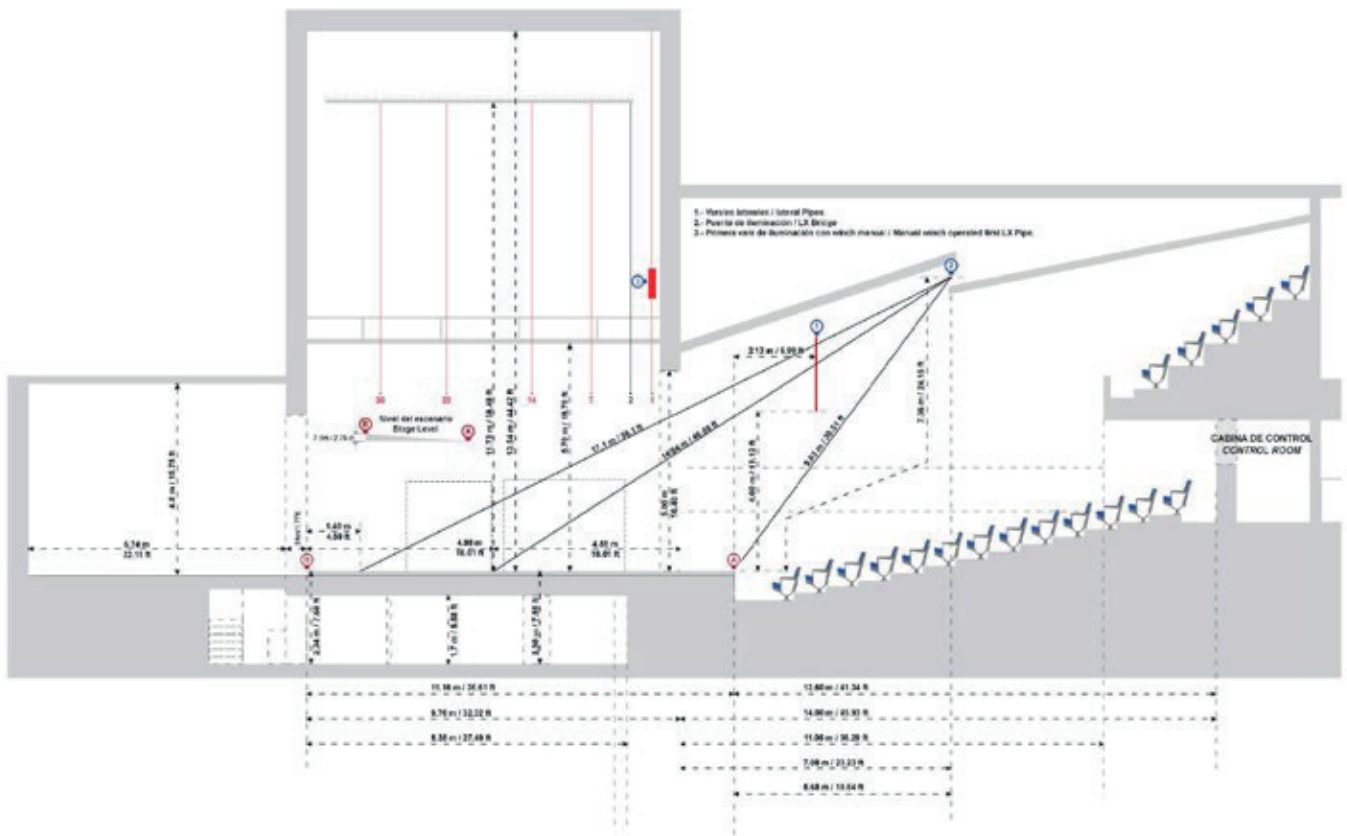

UBICACIÓN

Calz Independencia Sur S/N, La Aurora, 44460 Guadalajara, Jal.

PLANTA DEL TEATRO, PRIMER NIVEL

PLANTA DEL TEATRO, SEGUNDO NIVEL

PLANO DE ESCENARIO, PLANTA

PLANO DE ESCENARIO, CORTE FRONTAL

PLANO DE ESCENARIO, CORTE LATERAL

PLANO DE VARAS

PLANO DE VARAS, ELÉCTRICAS Y CALLES

PLANO DE VARAS LATERALES

PLANO DE TRAMPILLAS