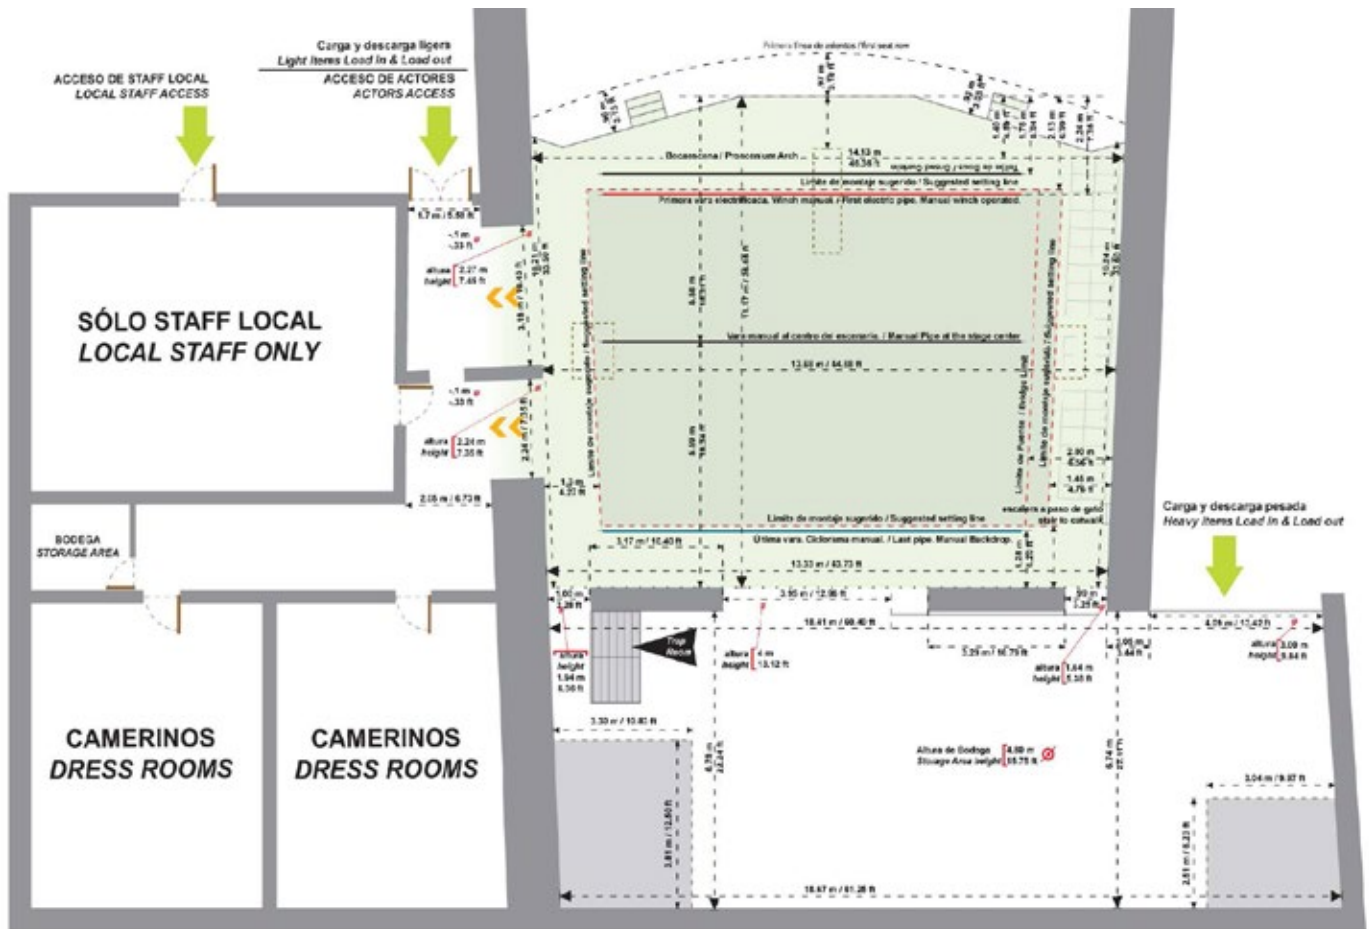

MECÁNICA

24 VARAS MANUALES
05 VARAS CONTRAPESADAS
05 VARAS ELECTRIFICADAS
01 PUENTE
02 VARAS LATERALES EN SALA

ILUMINACIÓN

20 P64 WIDE 1000 W
20 P64 MEDIUM 1000 W
10 P64 NARROW 1000 W
08 LEEKOS 25°-50° 750 W
14 LEEKOS 15°-30° 750 W
18 PARNELES ETC 750 W.
01 CONSOLA ETC ELEMENT 40 X 60
01 SEGUIDOR LUCI DELLA RIBALTA 1,200 W CON DIMMER Y BLACK OUT
06 IRIS ETC 25°-30° o 15°-30°
04 PORTA GOBOS
10 PEDESTALES TIPO CALLE

UBICACIÓN

Calz Independencia Sur S/N, La Aurora, 44460 Guadalajara, Jal.

PLANTA DEL TEATRO, PRIMER NIVEL

PLANTA DEL TEATRO, SEGUNDO NIVEL

PLANO DE ESCENARIO, PLANTA

PLANO DE ESCENARIO, CORTE FRONTAL

PLANO DE ESCENARIO, CORTE LATERAL

PLANO DE VARAS

PLANO DE VARAS, ELÉCTRICAS Y CALLES

PLANO DE VARAS LATERALES

PLANO DE TRAMPILLAS