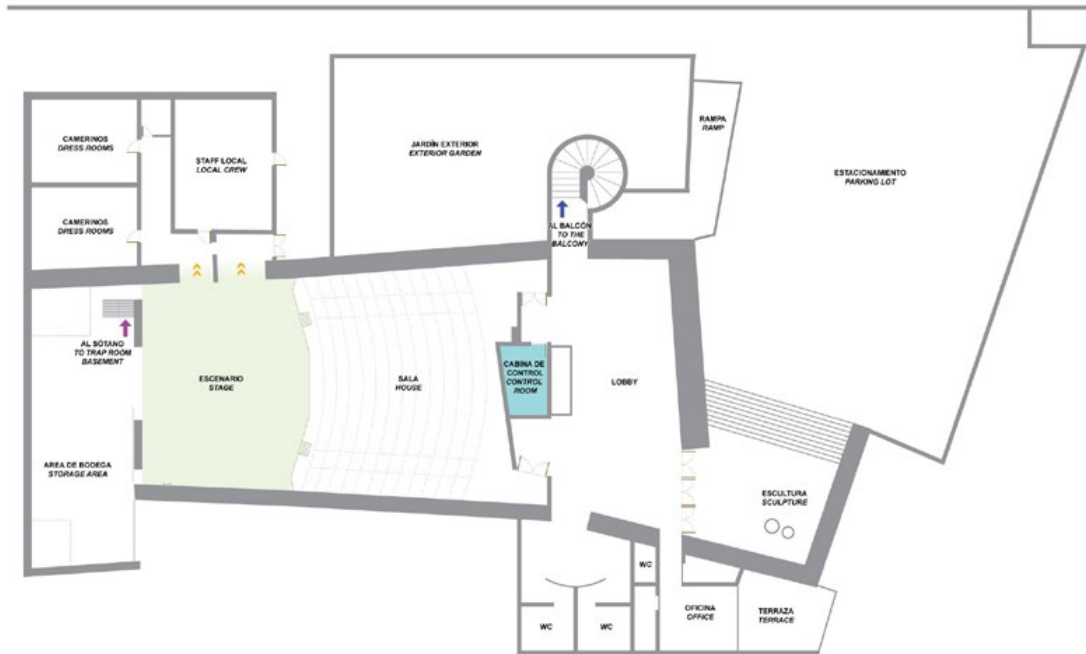

SERVICIOS

08 CAMERINOS
01 BODEGA EN PARTE POSTERIOR
01 SALÓN ENSAYOS
AFORO GENERAL:
299 LUGARES EN PLANTA BAJA
081 LUGARES EN BALCÓN

AUDIO

01 CONSOLA MEZCLADORA MACKYE PROFX22 22 CANALES
01 ECUALIZADOR DBX-2231
04 MICROFONOS ALÁMBRICOS DE MANO SM58 SHURE
04 MICROFONOS ALÁMBRICOS DE MANO SM57 SHURE
02 MICRÓFONOS INALÁMBRICOS SENNHEISER 3 MODALIDADES DE MANO, LAVALIER Y DIADEMA
04 BASES DE MESA PARA MICROFONO SHOWCO
10 PEDESTALES PARA MICROFONO DE 5 PIES
02 SNAKE DE 06 SALIDAS Y 02 RETORNOS DE 35 METROS
02 CAJAS DE INYECCIÓN DIRECTA PARA AMPLIFICAR AUDIO
02 BOCINAS MEYER SOUND AMPLIFICADAS UPA-1 EN SALA
02 BOCINAS MEYER SOUND AMPLIFICADAS UPA-1 EN FORO FUNCIÓN MONITOR
02 SUBWOOFER
15 EXTENSIONES XLR DE 10 METROS
01 PROYECTOR VIVITEK DE 2,600 LÚMENES
01 COMPUTADORA DE ESCRITORIO LG PARA REPRODUCCIÓN DE AUDIO

UBICACIÓN

Calz Independencia Sur S/N, La Aurora, 44460 Guadalajara, Jal.

PLANTA DEL TEATRO, PRIMER NIVEL

PLANTA DEL TEATRO, SEGUNDO NIVEL

PLANO DE ESCENARIO, PLANTA

PLANO DE ESCENARIO, CORTE FRONTAL

PLANO DE ESCENARIO, CORTE LATERAL

PLANO DE VARAS

PLANO DE VARAS, ELÉCTRICAS Y CALLES

PLANO DE VARAS LATERALES

PLANO DE TRAMPILLAS