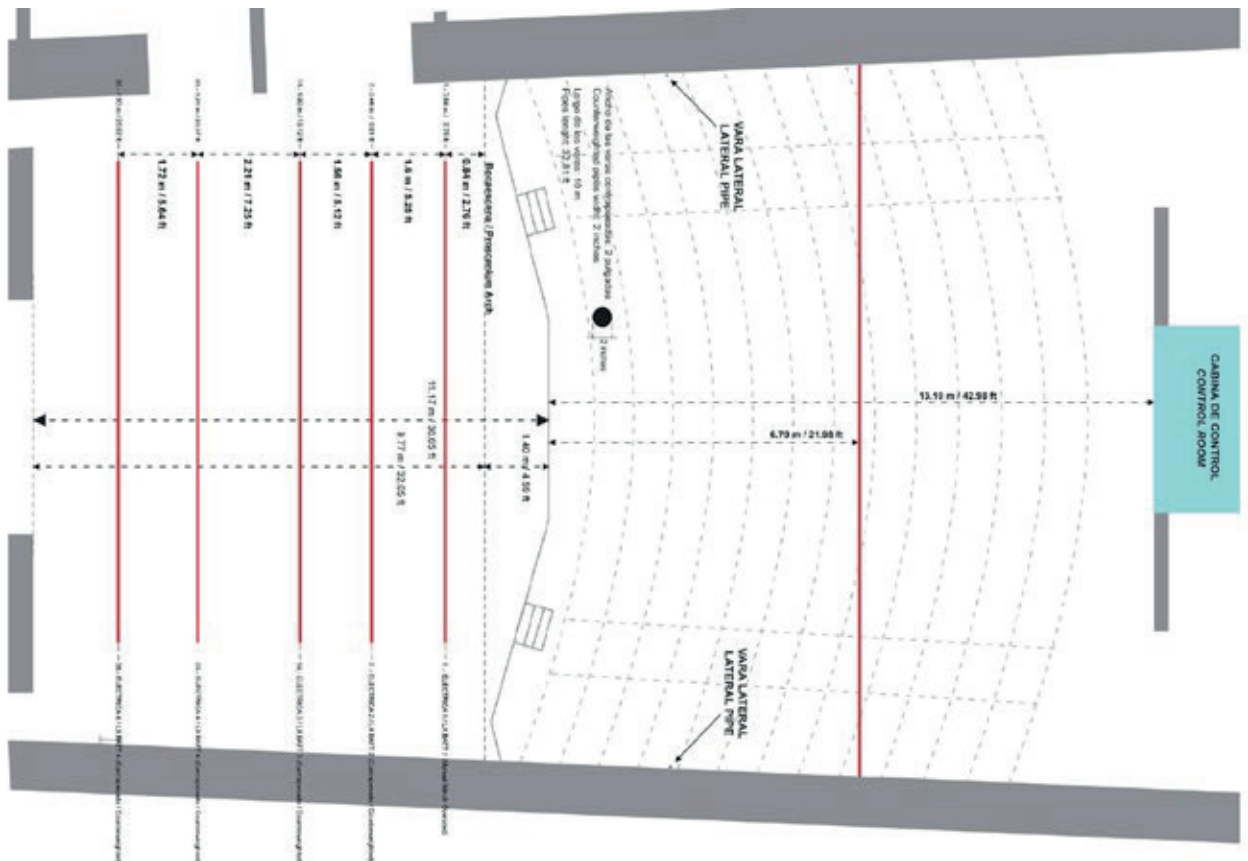

UBICACIÓN

Calz Independencia Sur S/N, La Aurora, 44460 Guadalajara, Jal.

PLANTA DEL TEATRO, PRIMER NIVEL

PLANTA DEL TEATRO, SEGUNDO NIVEL

PLANO DE ESCENARIO, PLANTA

PLANO DE ESCENARIO, CORTE FRONTAL

PLANO DE ESCENARIO, CORTE LATERAL

PLANO DE VARAS

PLANO DE VARAS, ELÉCTRICAS Y CALLES

PLANO DE VARAS LATERALES

PLANO DE TRAMPILLAS