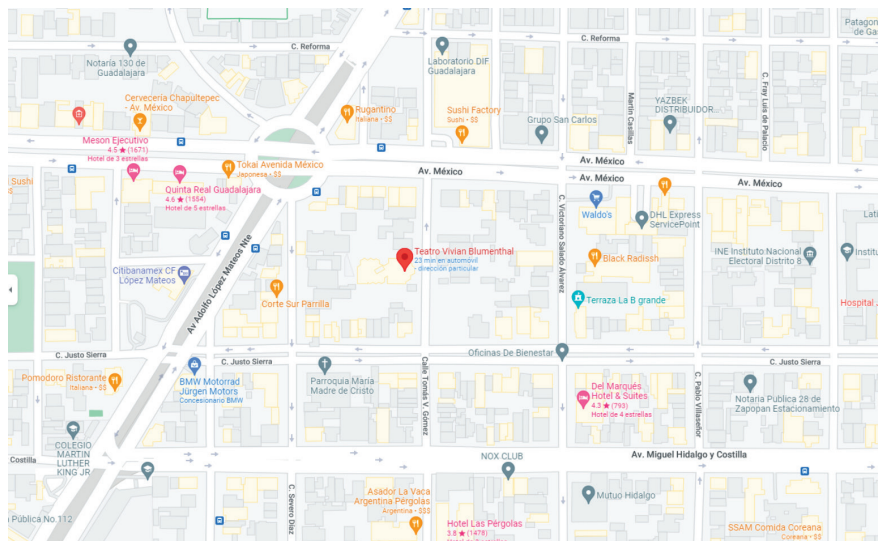

## UBICACIÓN

Calle Tomás V. Gómez 125, Ladrón De Guevara, 44650 Guadalajara, Jal.

\*NO SE CUENTA CON NINGÚN ACCESO PARA PERSONAS CON DISCAPACIDAD\*  
\*NO SE CUENTA CON ZONA DE CARGA Y DESCARGA